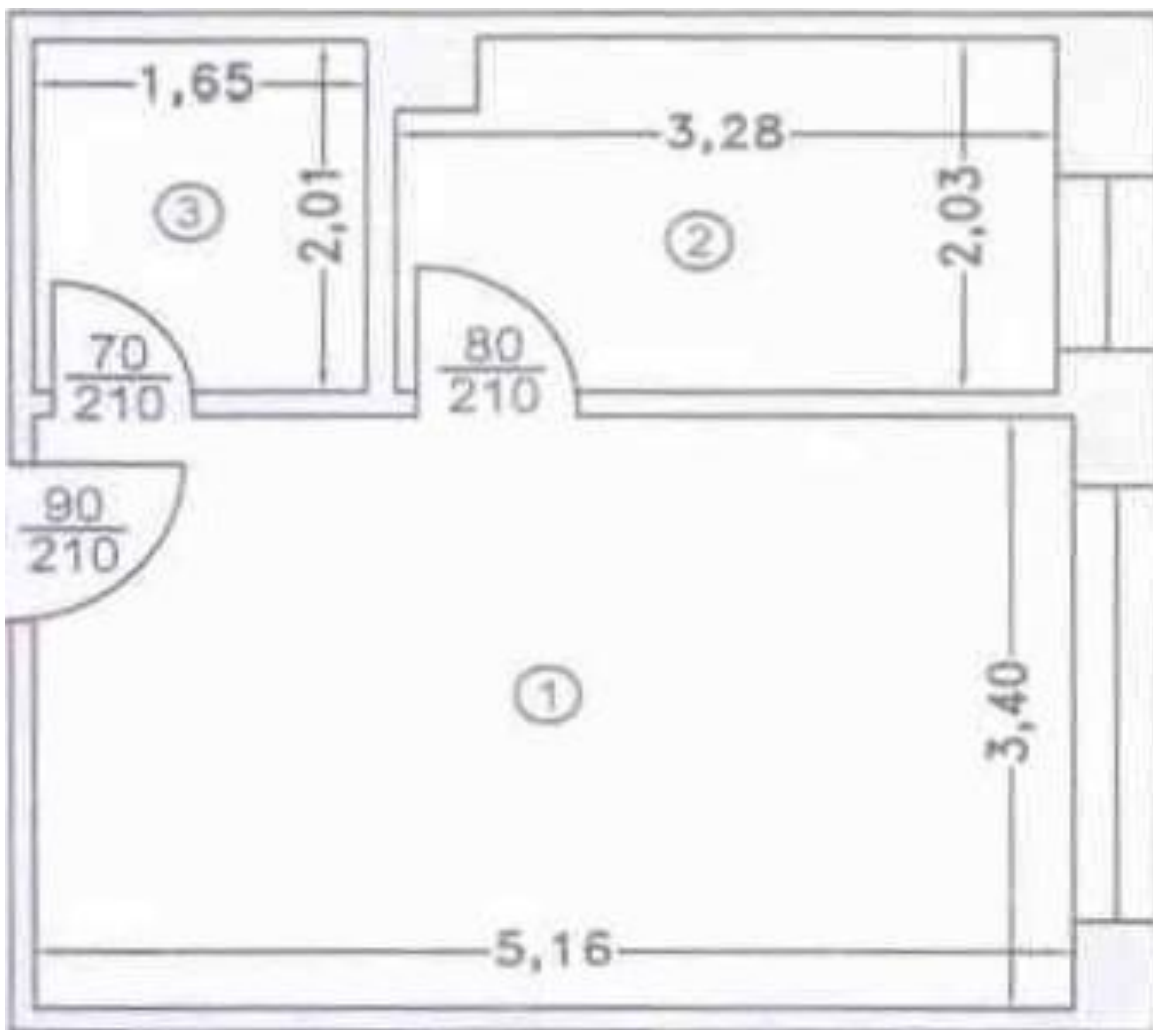

1 – camera – 17.54 mp

2 – bucătărie – 6.65 mp

3 – baie – 3.31 mp

Total suprafață = 27.5 mp

100

250

130