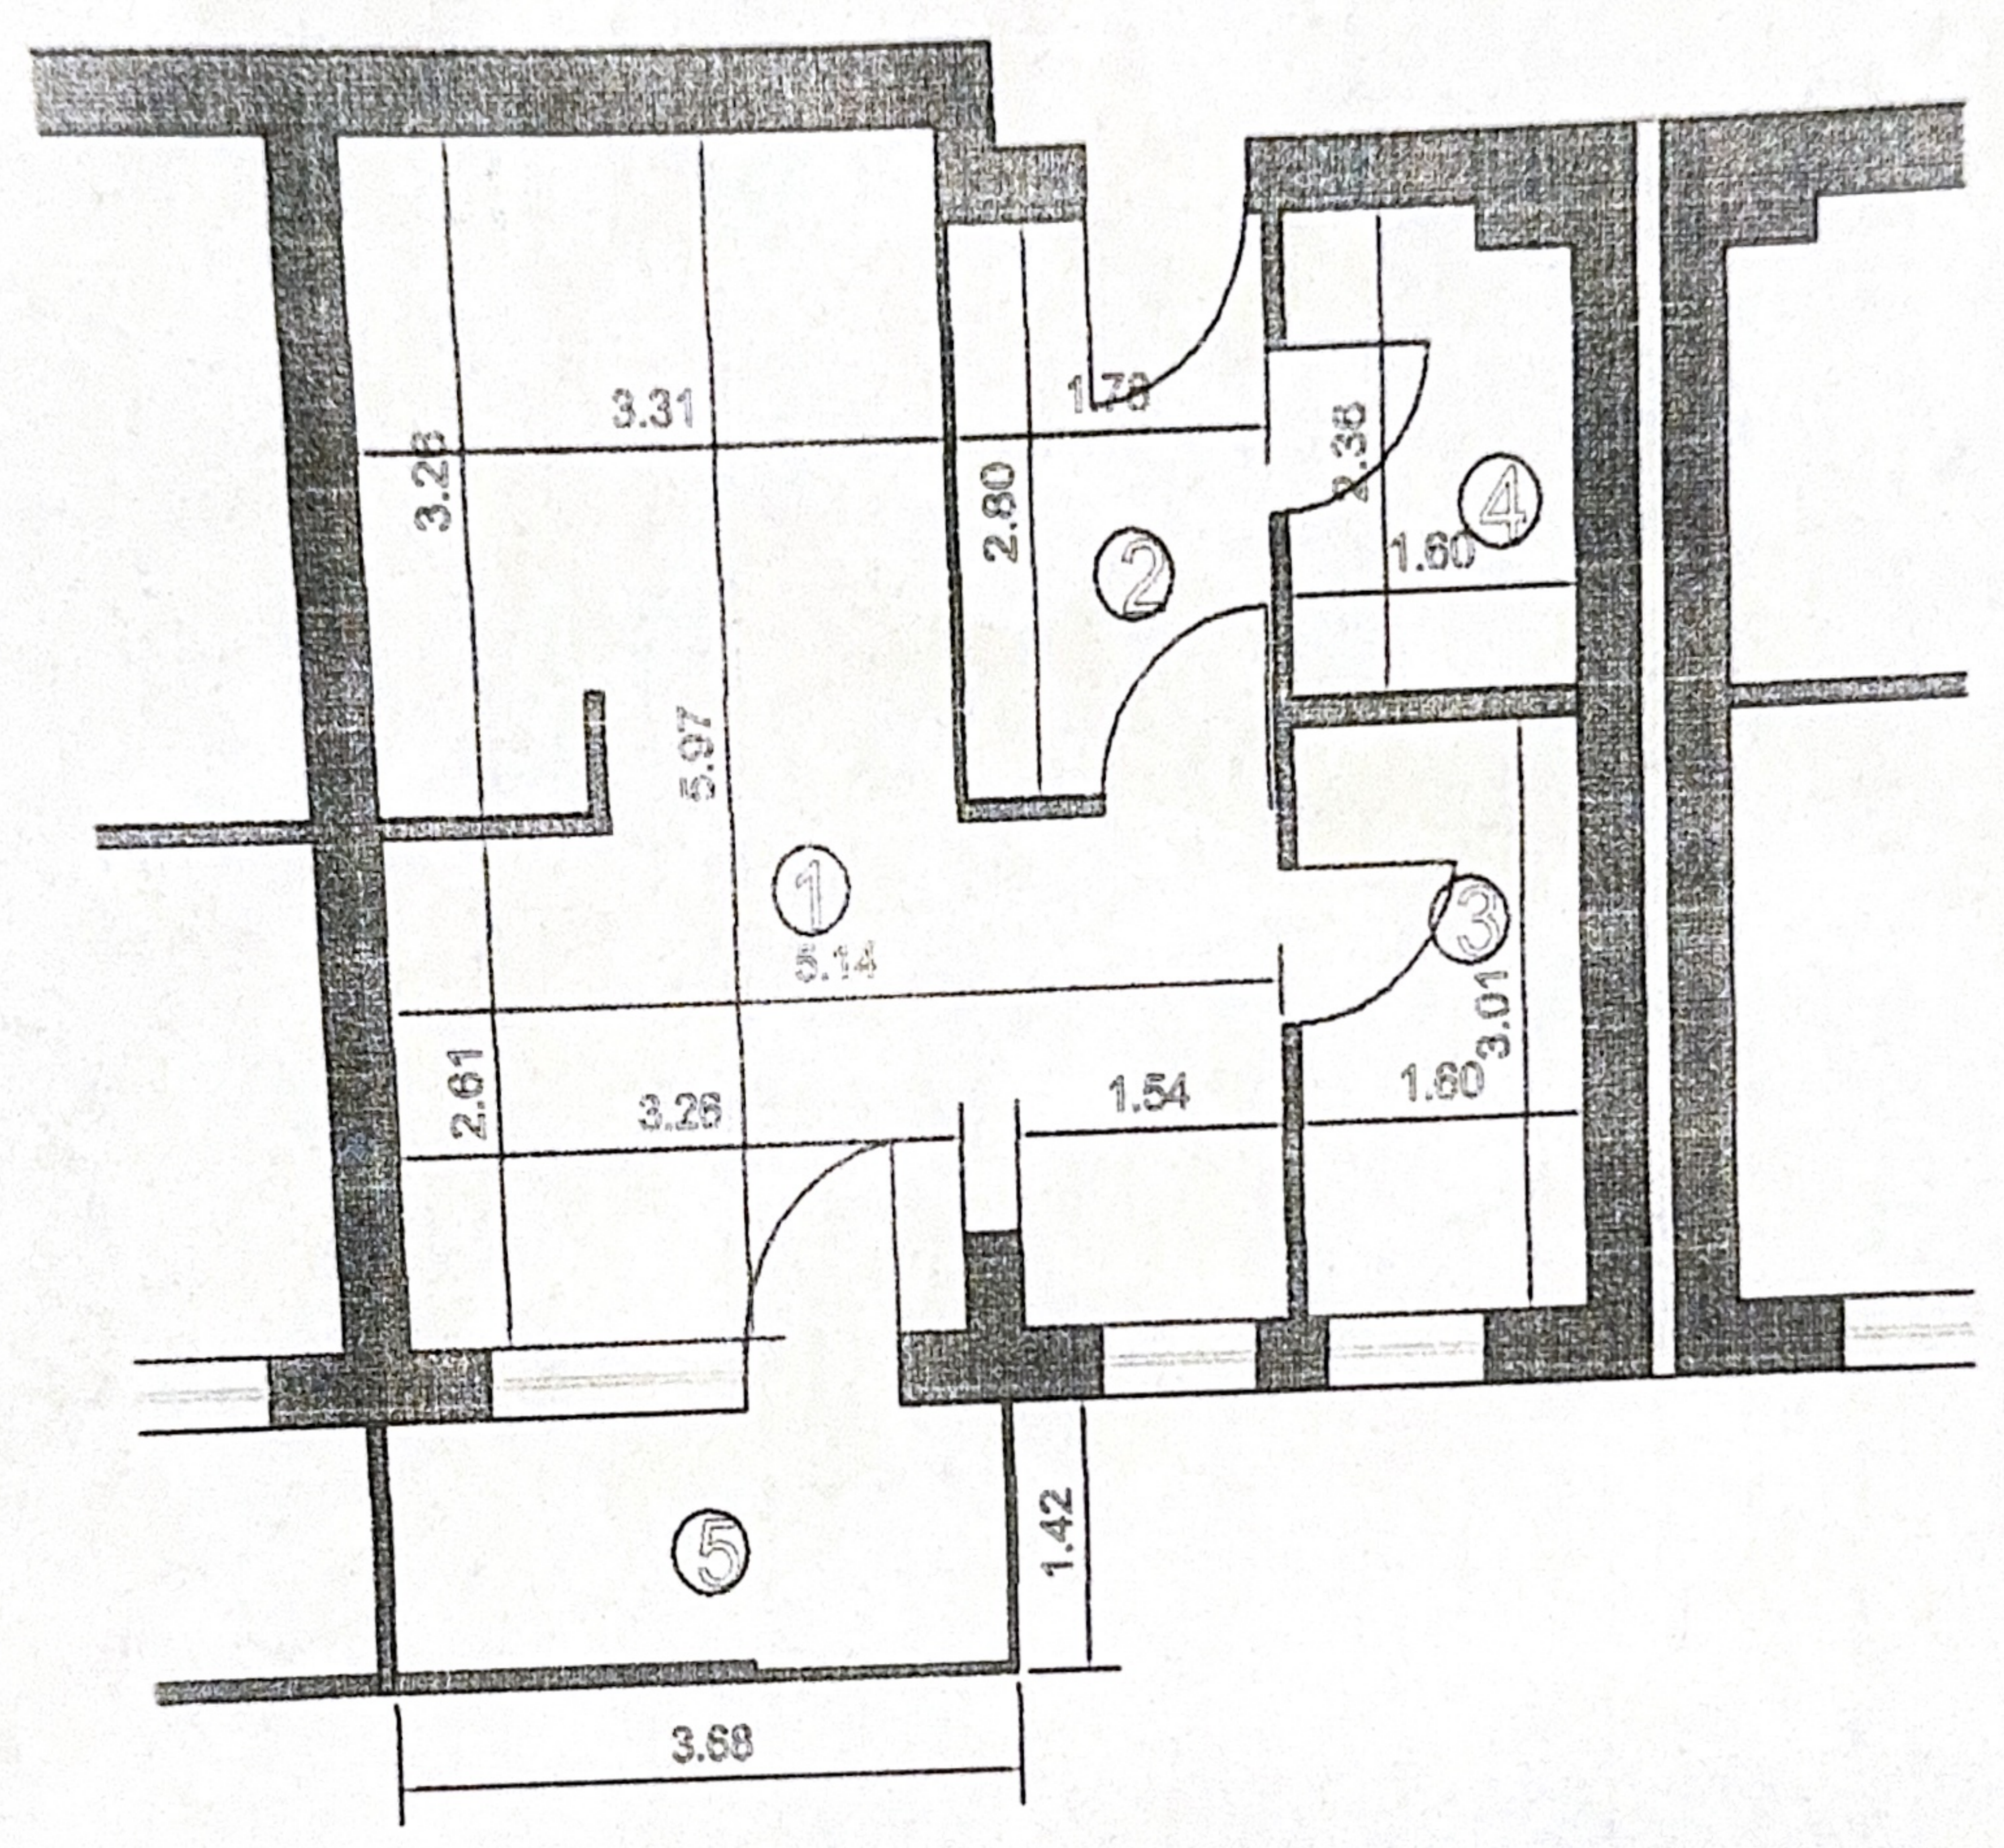

Nr. cadastral al terenului	Suprafata Teren (mp)	Adresa imobilului	
54461/15 / 20	3121	Aleea Coloana Infinitului, nr.11, bl.V, sc.1, et.1, ap. 20	
Cartea Funciara colectiva nr.		UAT	Bucuresti, sector 6
Cod unitate individuala (U)		CF individuala	

Nr. incapere	Denumire incapere	Suprafata utila (mp)
1	CAMERA DE ZI	24.06
2	SAS	4.91
3	BUCATARIE	4.82
4	GRUP SANITAR	3.77
Suprafata utila = 37.56		
5	BALCON	5.04
Suprafata totala = 42.90		
Executant		Data
Sing. Turiac Irina Marcela		
Receptionat		Data