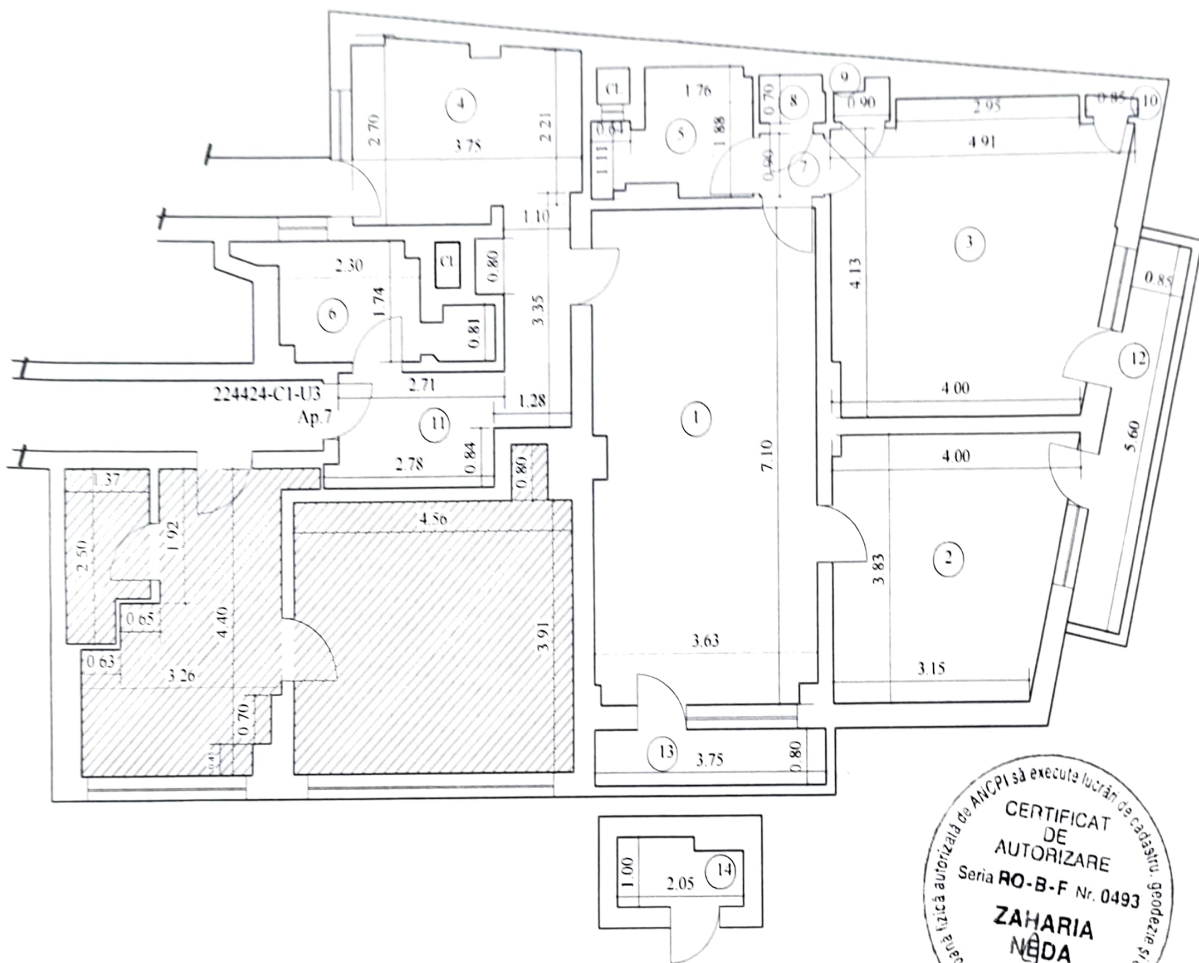

# RELEVU

Scara 1:100

Nr. Cadastral al terenului	Suprafata (mp)	Adresa imobilului	
224424-C1-U3	9.37mp	Calea Pleveni nr.5-7 et.2 ap.7	
Carte Funciara colectiva nr.		UAT	sectorul 5 Bucuresti
Cod unitate individuala (UI)		CF individuala	

Ap.7

Nr. incapere	Denumire incapere	Suprafata utila
1	CAMERA	25.5
2	CAMERA	13.6
3	CAMERA	19.5
4	BUCATARIE	9.1
5	BAIE	4.0
6	BAIE	5.0
7	OFICIU	0.9
8	DEBARA	0.7
9	DEBARA	0.5
10	DEBARA	0.2
11	HOL	8.3
Suprafata utila=87.3mp		
12	BALCON	4.8
13	BALCON	3.0
14	BOXA	1.9
Suprafata totala=97.0mp		
Executant, ing. Zaharia Neda		IULIE 2021